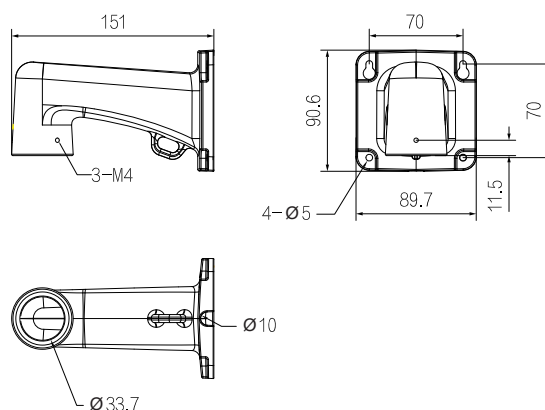

### Размеры, мм

#### Физические параметры

Материал корпуса	Алюминиевый сплав
Размеры	151 мм × 89.7 мм × 90.6 мм 164 мм × 101 мм × 104 мм (в упаковке)
Максимальная нагрузка	4 кг
Масса	Нетто: 0.23 кг Брутто: 0.28 кг
Цвет	Белый
Монтаж	На стену
Совместимость	См. документацию по подбору аксессуаров