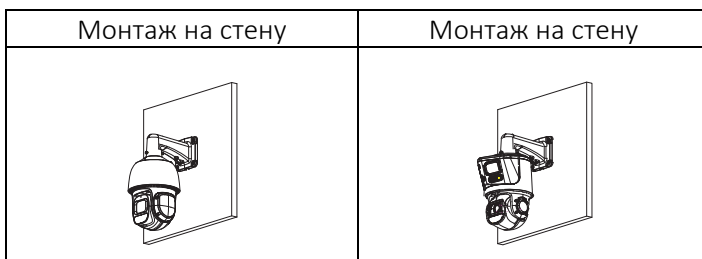

PFB5310W

Крепление на стену

- Конструкция из алюминиевого сплава, доступное решение
- Компактная и элегантная конструкция позволяет легко устанавливать небольшую PTZ-видеокамеру
- Легкая, прочная и долговечная конструкция

Обзор серии

Крепления Dahua обеспечивают различные способы монтажа оборудования – на стену, на столб, на угол, на потолок и т.п. Ряд моделей специально разработаны для сложных условий монтажа, что позволяет использовать их при высоких температурах и влажности, при наличии сильных вибраций и в местах с агрессивной коррозионной средой. Эти высоконадежные крепления просты в установке и использовании.

Применение

Идеально подходит для монтажа видеокамер и предназначена для эксплуатации при температуре от -40°C до +60°C с относительной влажностью менее 90%.

Информация для заказа

Тип	Артикул	Описание
Аксессуары для видеокамер	DH-PFB5310W	Крепление на стену

Монтаж

Размеры, мм

Комплектация

- Крепление на стену, 1 шт.
- Шестигранный ключ S3.0, 1 шт.
- Монтажный шаблон, 1 шт.
- Винт ST4×25, 4 шт.
- Пластиковый дюбель, 4 шт.

Технические характеристики

Физические параметры

Материал корпуса	Алюминиевый сплав
Размеры	151 мм × 89.7 мм × 90.6 мм 164 мм × 101 мм × 104 мм (в упаковке)
Максимальная нагрузка	4 кг
Масса	Нетто: 0.23 кг Брутто: 0.28 кг
Цвет	Белый
Монтаж	На стену
Совместимость	См. документацию по подбору аксессуаров

Условия эксплуатации

Рабочая температура	-40°C ~ +60°C
Рабочая влажность	0% ~ 90%
Температура хранения	-40°C ~ +60°C
Влажность хранения	10% ~ 90%
Уровень антикоррозийной защиты	Базовый