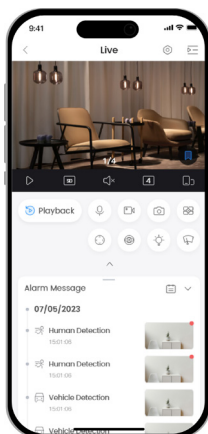

PT IP-видеокамера разрешением 5 Мп, Wi-Fi и фиксированным фокусным расстоянием

H5BP

Обзор серии

Видеокамеры серии Dahua Wireless отличаются не только простотой установки и работы, но и выдающимися техническими характеристиками и выгодной ценой. Они обеспечивают полный обзор наблюдаемой сцены благодаря разрешению 5 Мп, повороту в диапазоне 0° ~ 350° и наклону в диапазоне -5° ~ 80°. Их мощные интеллектуальные функции, такие как обнаружения людей, быстрый вызов в приложение одной кнопкой, патрулирование по предустановкам, интеллектуальное обнаружение людей и домашних животных и автоматическое слежение, повышают точность обнаружения и позволяют осуществлять непрерывное слежение за объектами. Кроме того, информация синхронно отсылается на ваш смартфон, чтобы вы были в курсе происходящего. Эти видеокамеры широко используются для наблюдения на малых и средних объектах, таких как небольшие магазины.

Сопряжение по Bluetooth

Быстрое сопряжение благодаря беспроводной связи Bluetooth

H.265

Передовой стандарт сжатия H.265

SD-карта

Недорогое хранение данных

Повысьте удобство и эффективность работы с помощью DMSS

Dahua Mobile Security Surveillance (DMSS) – это профессиональная платформа для системы видеонаблюдения, которая предлагает удаленный мониторинг, перенос устройств и их совместное использование. При подключении к Интернету платформа может передавать тревоги в режиме реального времени, что повышает эффективность видеонаблюдения и обеспечивает гибкость в обеспечении безопасности.