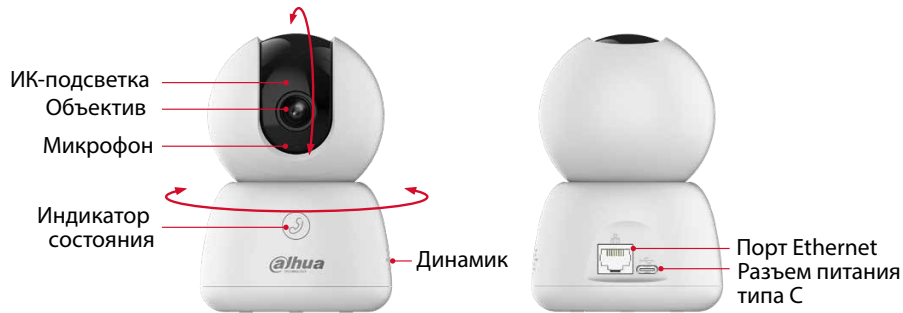

Dahua Mobile Security Surveillance (DMSS) – это профессиональная платформа для системы видеонаблюдения, которая предлагает удаленный мониторинг, перенос устройств и их совместное использование. При подключении к Интернету платформа может передавать тревоги в режиме реального времени, что повышает эффективность видеонаблюдения и обеспечивает гибкость в обеспечении безопасности.