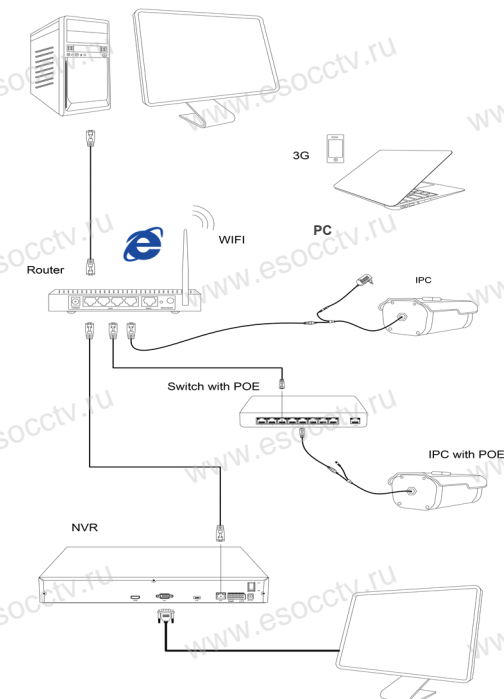

## 5 Структура камеры

Приведенная ниже иллюстрация используется в качестве примера.

### 1. Входной интерфейс

| № | Интерфейс      | Назначение                       |
|---|----------------|----------------------------------|
| 1 | Разъем питания | Постоянный ток с напряжением 12В |
| 2 | Сетевой разъем | Передача данных                  |

### 2. Пример схемы соединений